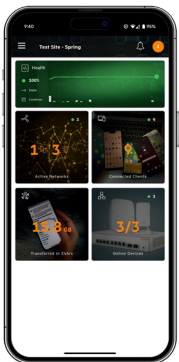

Smart Mesh para HPE Networking de Instant On

Simplicidad y potencia al alcance de la mano

Gestiona tu red sobre la marcha

Los access points HPE Networking de Instant On son fáciles de configurar y administrar, y ofrecen una cobertura excepcional para todos los dispositivos que conectes en cualquier lugar. Con un precio asequible y seguridad integrada, son ideales para Wi-Fi en empresas pequeñas.

La conexión de access points tradicionales requiere cableado Ethernet, así como un puerto de switch adicional compatible con la alimentación a través de Ethernet (PoE). Esto significa que ampliar la cobertura para conectar a más usuarios o cubrir más espacio puede convertirse rápidamente en una tarea lenta, laboriosa y complicada.

Gracias a Wi-Fi Mesh, puedes conectar e implementar una red de AP sin necesidad de usar cables adicionales. Un único access point "primario" actúa como pasarela para el tráfico procedente de los AP satélite. Adiós a las zonas muertas, ¡hola a la conectividad ampliada!

¿Qué es WI-FI Mesh?

Una malla es un conjunto de access points que trabajan juntos para extender la cobertura hacia una zona más amplia. Si se conecta un access point (AP) principal al router de Internet, basta con encender los AP satélites y se enlazan automáticamente al principal. Los AP se comunican entre sí para proporcionar una única red extendida o "malla". Esto significa que no hay pérdida de ancho de banda, por lo que la cobertura es tan fuerte como si estuvieras justo al lado del AP primario.