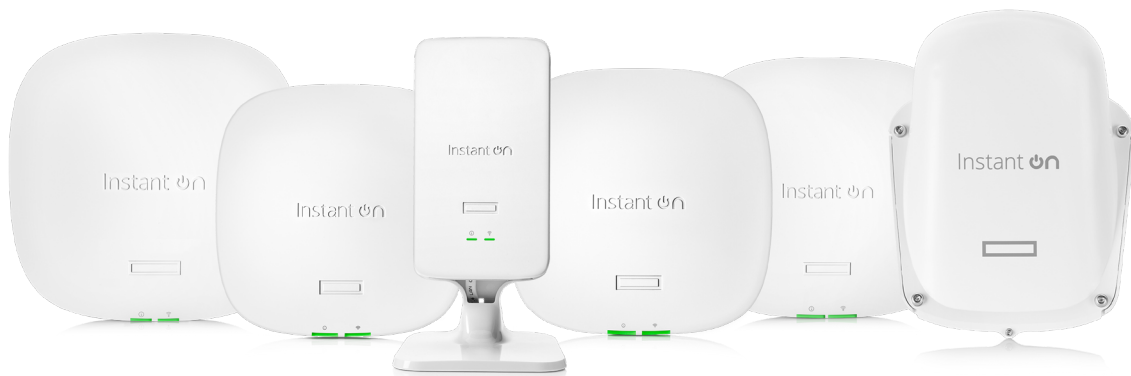

Smart Mesh para HPE Networking de Instant On

Simplicidad y potencia al alcance de la mano

Gestiona tu red sobre la marcha

Los access points HPE Networking de Instant On son fáciles de configurar y administrar, y ofrecen una cobertura excepcional para todos los dispositivos que conectes en cualquier lugar. Con un precio asequible y seguridad integrada, son ideales para Wi-Fi en empresas pequeñas.

La conexión de access points tradicionales requiere cableado Ethernet, así como un puerto de switch adicional compatible con la alimentación a través de Ethernet (PoE). Esto significa que ampliar la cobertura para conectar a más usuarios o cubrir más espacio puede convertirse rápidamente en una tarea lenta, laboriosa y complicada.

Gracias a Wi-Fi Mesh, puedes conectar e implementar una red de AP sin necesidad de usar cables adicionales. Un único access point "primario" actúa como pasarela para el tráfico procedente de los AP satélite. Adiós a las zonas muertas, ¡hola a la conectividad ampliada!

¿Qué es WI-FI Mesh?

Una malla es un conjunto de access points que trabajan juntos para extender la cobertura hacia una zona más amplia. Si se conecta un access point (AP) principal al router de Internet, basta con encender los AP satélites y se enlazan automáticamente al principal. Los AP se comunican entre sí para proporcionar una única red extendida o "malla". Esto significa que no hay pérdida de ancho de banda, por lo que la cobertura es tan fuerte como si estuvieras justo al lado del AP primario.