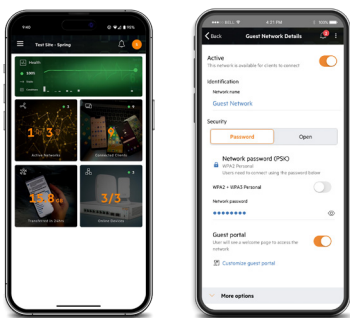

Gracias a Instant On, los estudiantes no se perderán ni un segundo de la clase. Disfruta de la transmisión de videos y de las aplicaciones de software que consumen ancho de banda. ¿Necesitas una conexión cableada? Nuestros switches inteligentes ofrecen hasta 176 Gbps de capacidad de conmutación que permite ver videos con nitidez y conectarse rápidamente a portales del campus en línea. Además, funcionan como fuente de alimentación de luces inteligentes, cámaras de seguridad, impresoras y proyectores interactivos. Gracias a la aplicación móvil, podrás controlar el tráfico, el ancho de banda e incluso el acceso a los sitios que no quieras autorizar, con seguridad integrada para proteger los datos confidenciales.