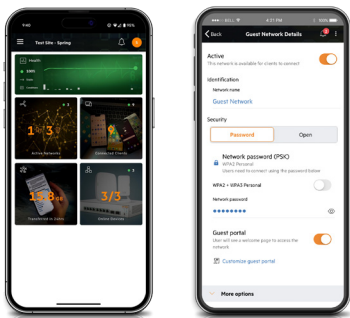

Aplicación móvil Instant On